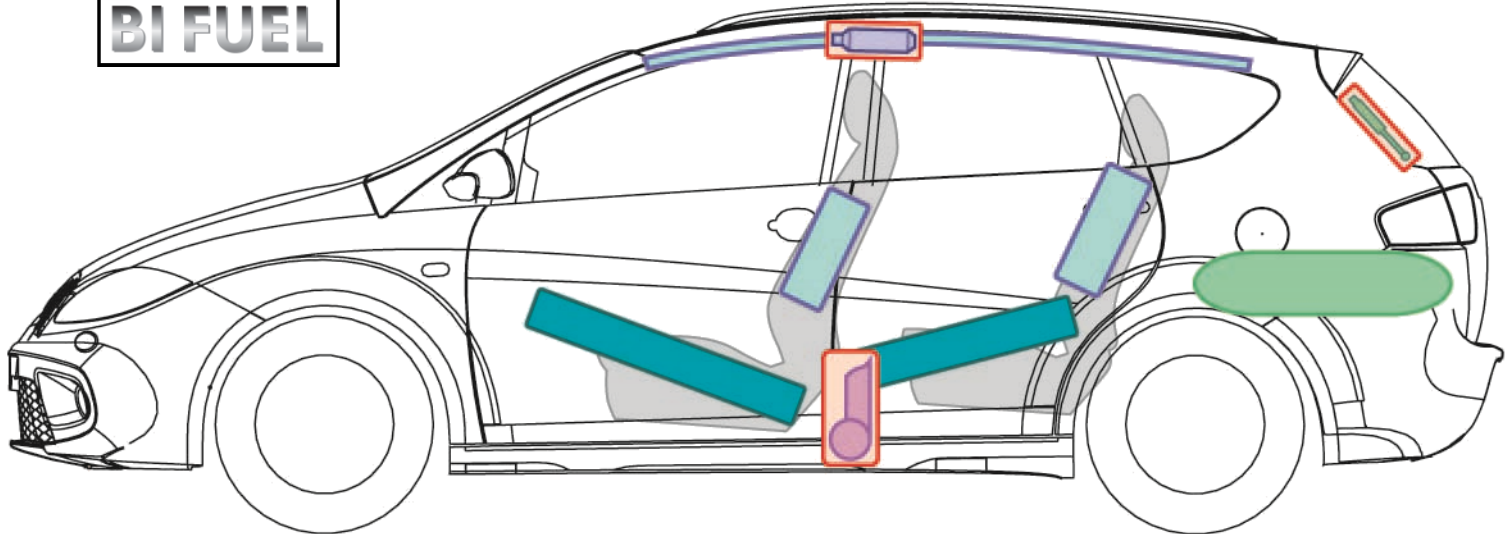

Altea XL

(BiFuel, od 2009)

BI FUEL

A

Legenda

	Poduszka powietrzna		Wzmocnienie nadwozia		Sterownik
	Generator gazu		Zabezpieczenie w razie dachowania		Akumulator
	Napinacz pasa bezpieczeństwa		Sprężyna gazowa		Zbiornik paliwa
	Zbiornik gazu		Zawór bezpieczeństwa		