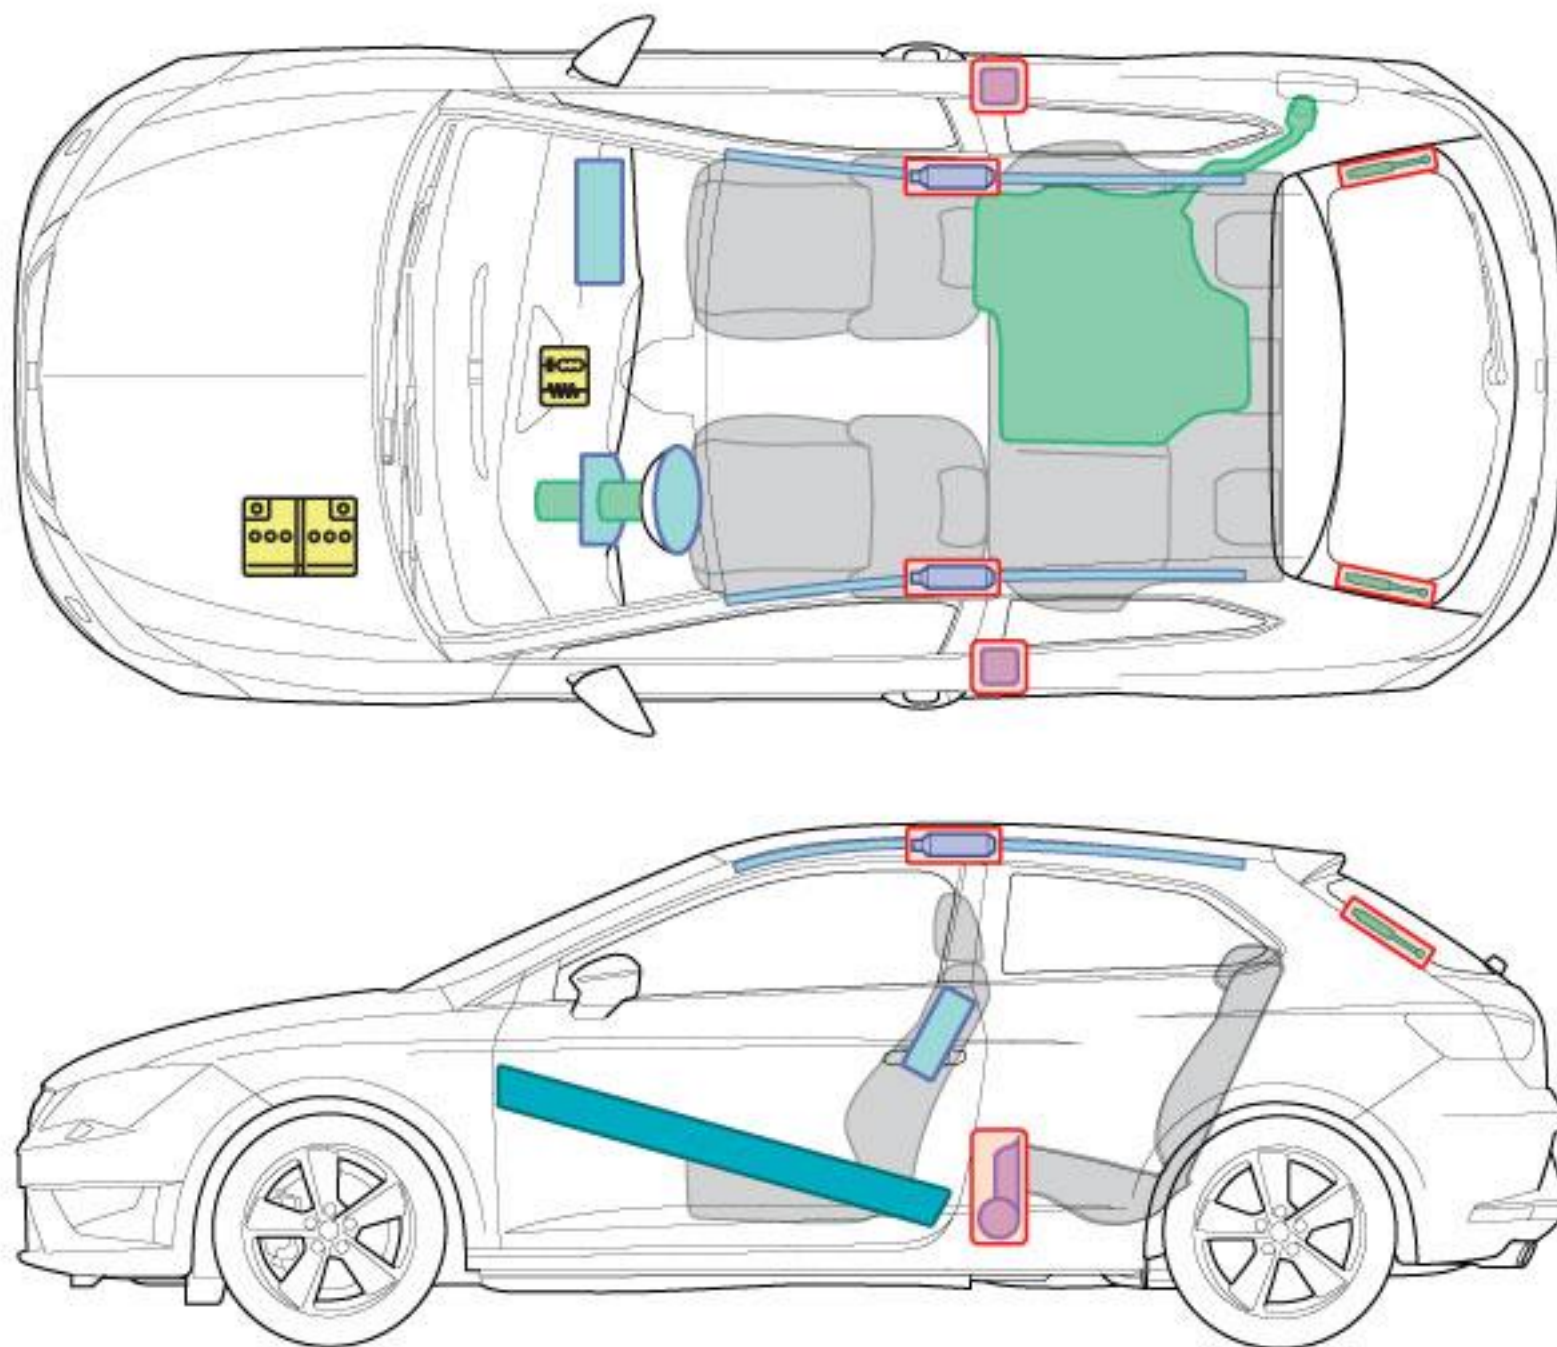

# Leon

(wersja 3-drzwiowa, od 2013)

## Legenda

	Poduszka powietrzna		Wzmocnienie nadwozia		Sterownik
	Generator gazu		Zabezpieczenie w razie dachowania		Akumulator
	Napinacz pasa bezpieczeństwa		Sprężyna gazowa		Zbiornik paliwa

Leon (wersja 3-drzwiowa)