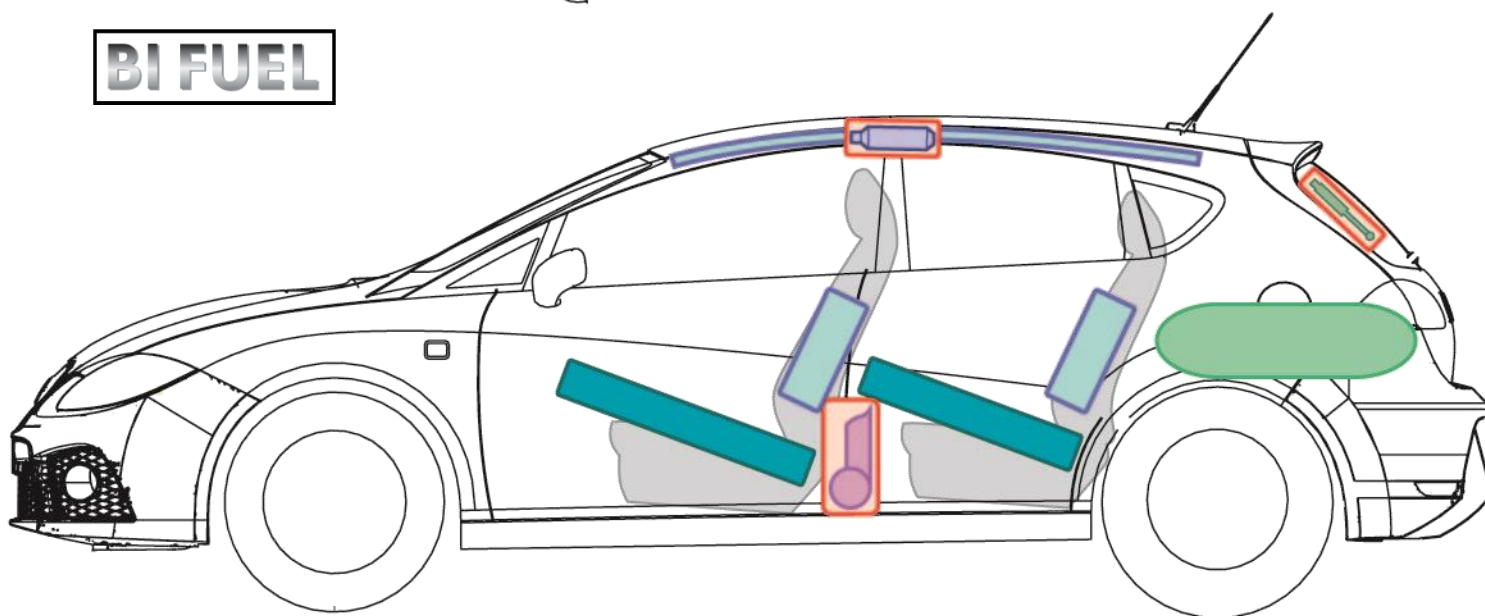

Leon

(BiFuel, od 2009)

BI FUEL

Legenda

	Poduszka powietrzna		Wzmocnienie nadwozia		Sterownik
	Generator gazu		Zabezpieczenie w razie dachowania		Akumulator
	Napinacz pasa bezpieczeństwa		Sprężyna gazowa		Zbiornik paliwa
	Zbiornik gazu		Zawór bezpieczeństwa		

Leon (BiFuel)