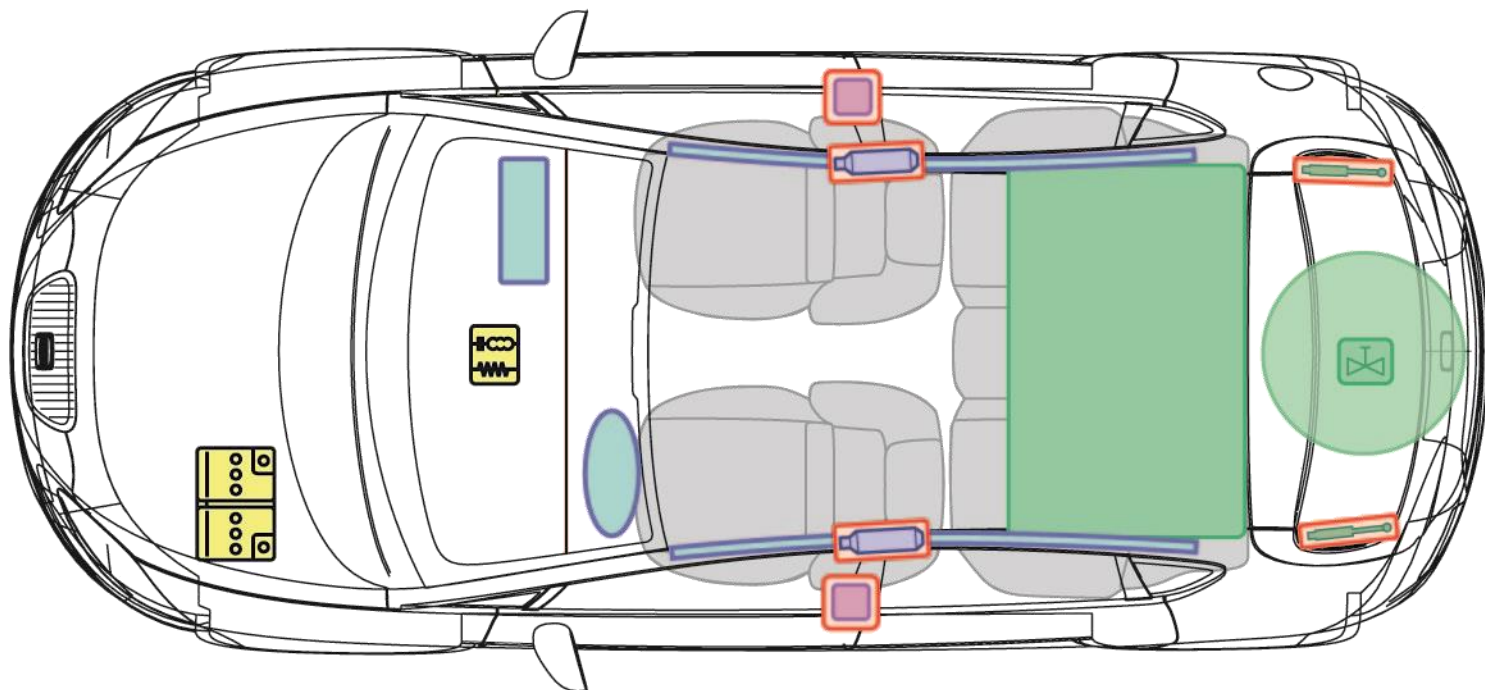

Leon

(BiFuel, od 2009)

BI FUEL

Legenda

	Poduszka powietrzna		Wzmocnienie nadwozia		Sterownik
	Generator gazu		Zabezpieczenie w razie dachowania		Akumulator
	Napinacz pasa bezpieczeństwa		Sprężyna gazowa		Zbiornik paliwa
	Zbiornik gazu		Zawór bezpieczeństwa		

Leon (BiFuel)