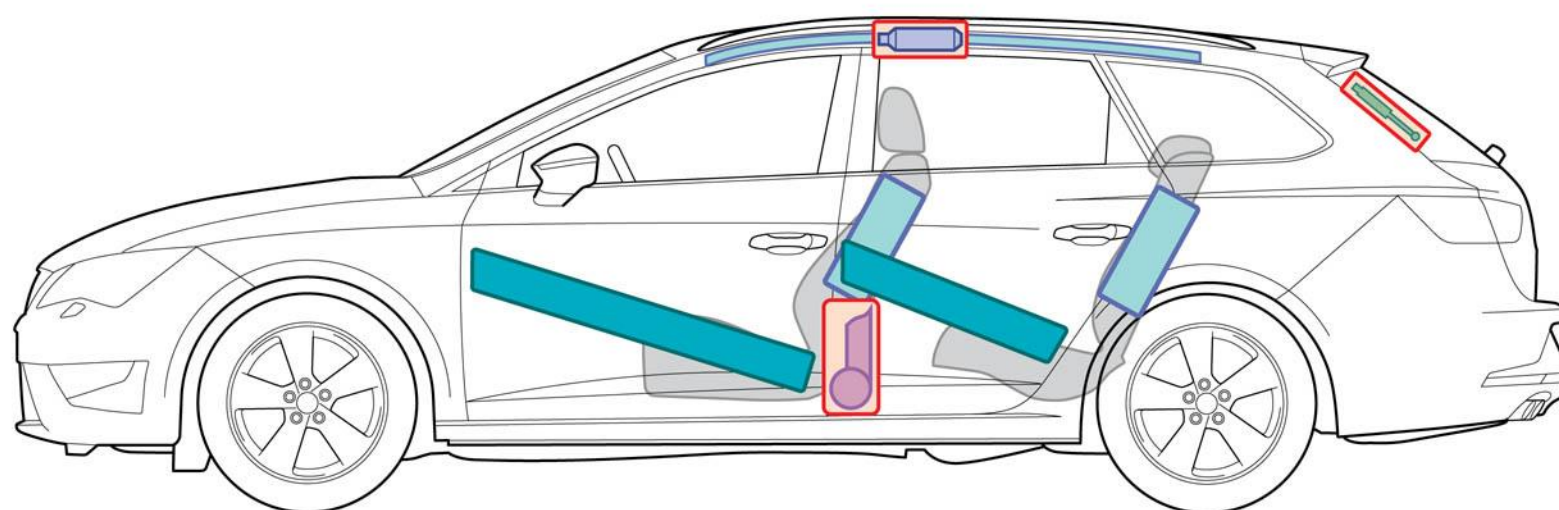

Leon ST

(od 2014)

Legenda

	Poduszka powietrzna		Wzmocnienie nadwozia		Sterownik
	Generator gazu		Zabezpieczenie w razie dachowania		Akumulator
	Napinacz pasa bezpieczeństwa		Sprężyna gazowa		Zbiornik paliwa