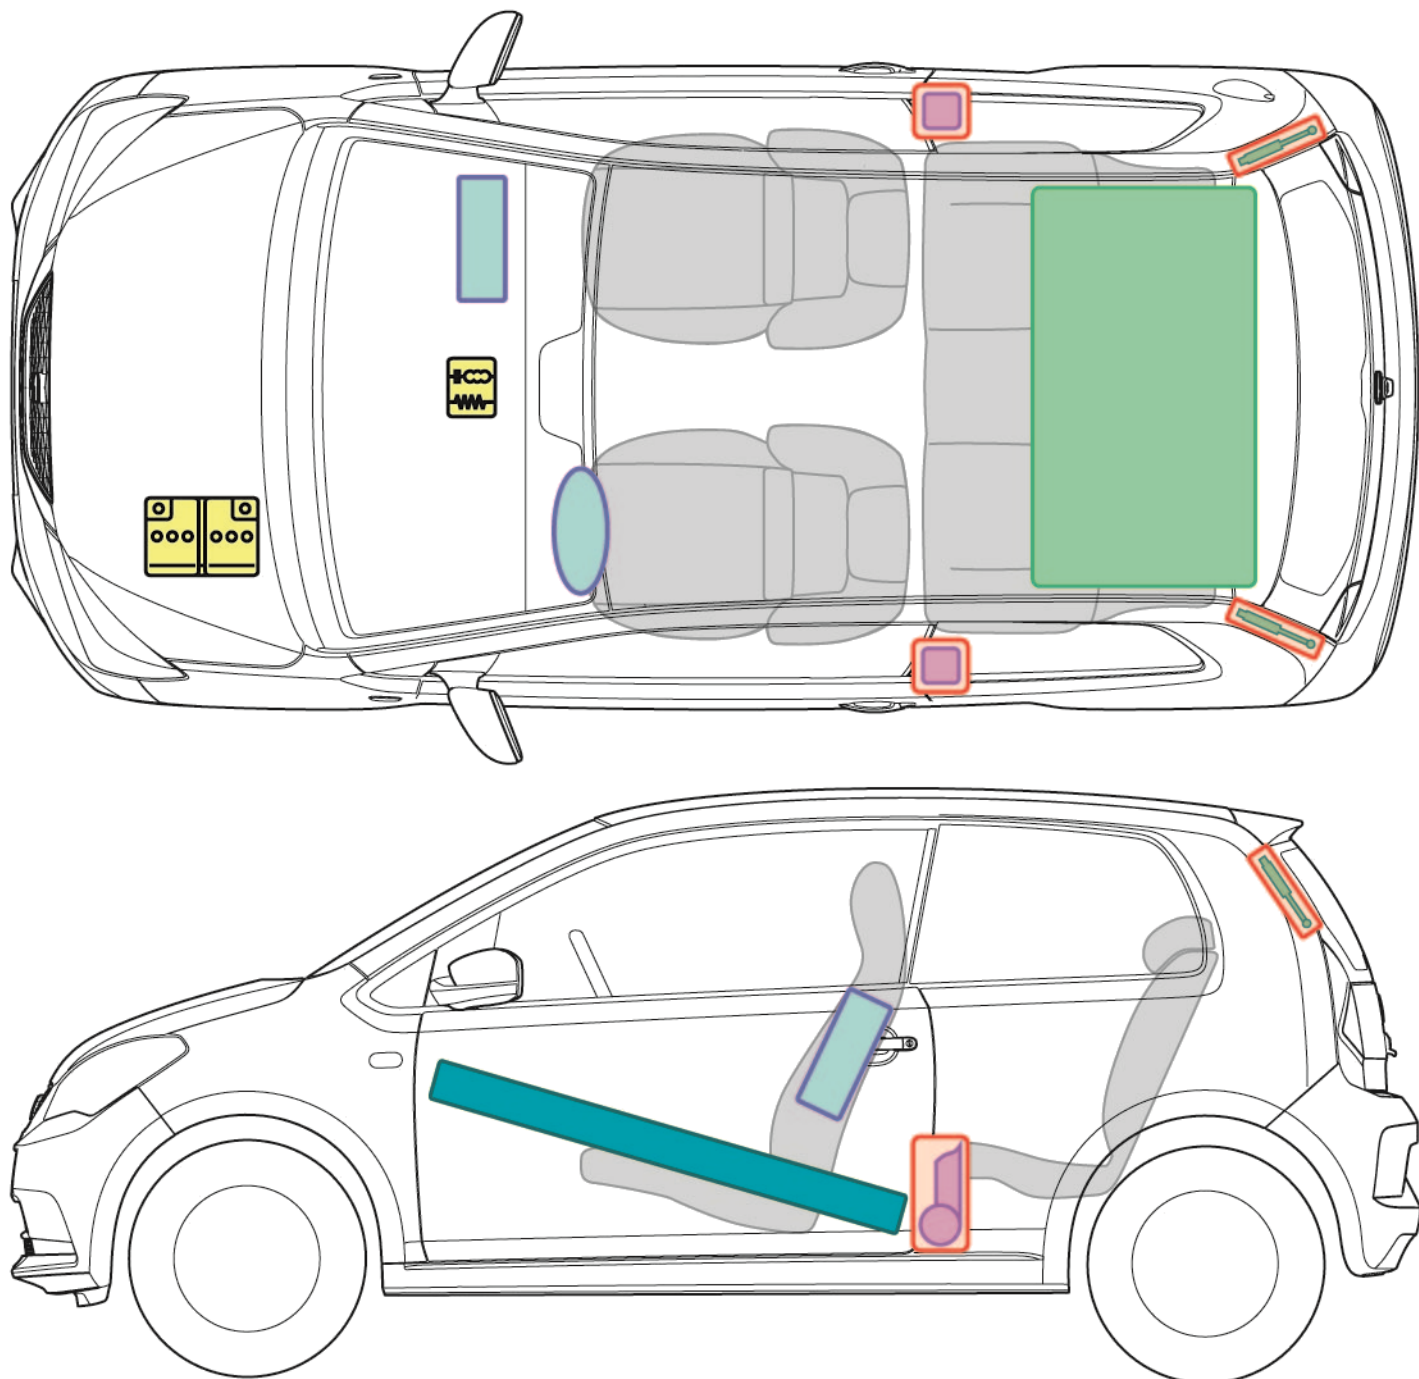

Mii

(wersja 3-drzwiowa, od 2012)

Legenda

	Poduszka powietrzna		Wzmocnienie nadwozia		Sterownik
	Generator gazu		Zabezpieczenie w razie dachowania		Akumulator
	Napinacz pasa bezpieczeństwa		Sprężyna gazowa		Zbiornik paliwa

M

Mii (wersja 3-drzwiowa)